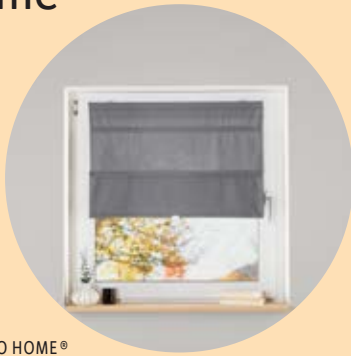

Vanaf WOENSDAG

26/02

Home sweet home

LIVARNO HOME®

Vouwgordijn

- afmetingen: 60/80/100 x 160 cm
- eenvoudige klemmontage dankzij instelbare klemdragers
- 100 stuks in voorraad

nr. 439060 - 100370822

-50%

~~9.99~~
4.99